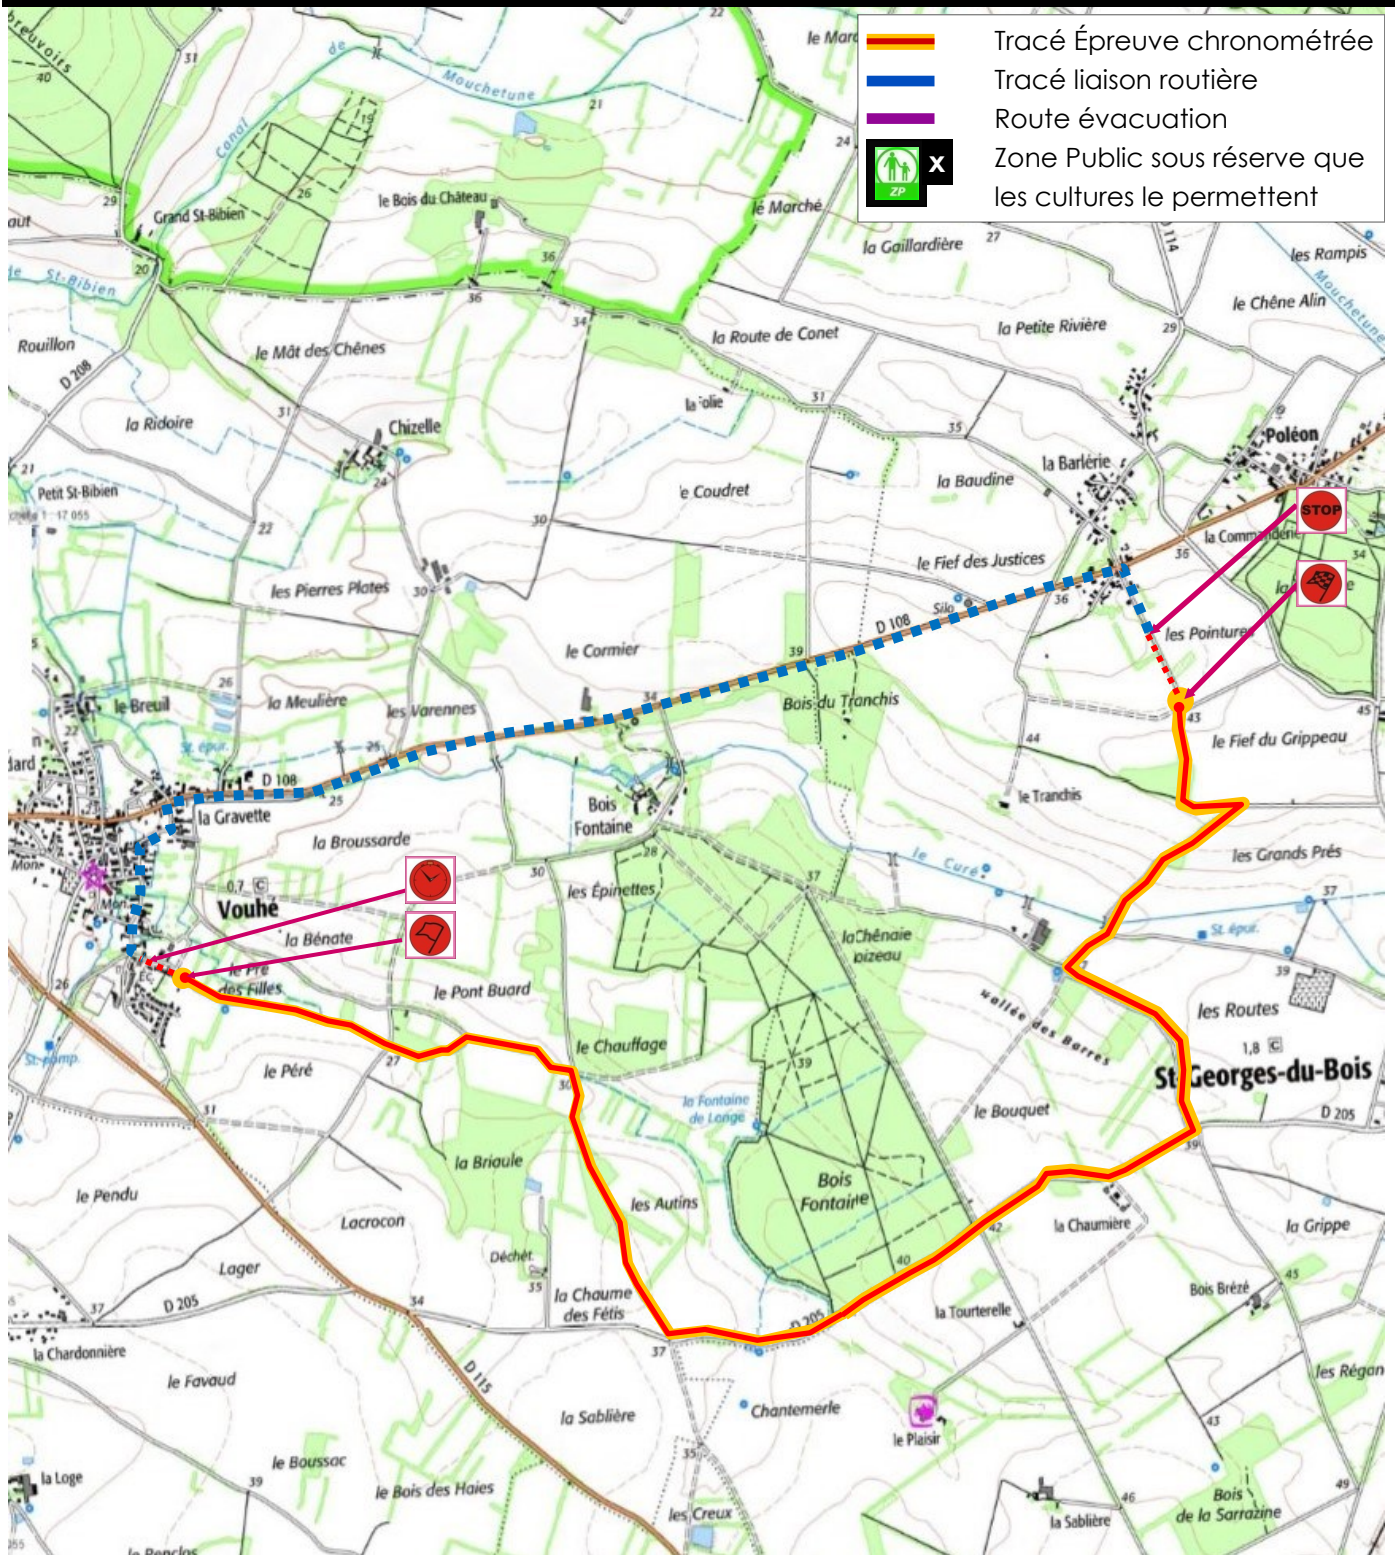

**63<sup>ème</sup> RALLYE D'AUTOMNE - 21<sup>ème</sup> RALLYE D'AUTOMNE VHC**  
**2<sup>ème</sup> RALLYE D'AUTOMNE VHRS - 2<sup>ème</sup> RALLYE D'AUTOMNE ENRS**  
**Épreuve chronométrée "VOUHE"**  
**ES 1 - Vendredi 5 novembre 2021**  
**ES 6 - 10 - 13 - Samedi 6 novembre 2021**

Version 28/06/2021

-  Tracé Épreuve chronométrée
-  Tracé liaison routière
-  Route évacuation
-  Zone Public sous réserve que les cultures le permettent

**63<sup>ème</sup> RALLYE D'AUTOMNE - 21<sup>ème</sup> RALLYE D'AUTOMNE VHC**  
**2<sup>ème</sup> RALLYE D'AUTOMNE VHRS - 2<sup>ème</sup> RALLYE D'AUTOMNE ENRS**  
**Épreuve chronométrée "VOUHE"**  
**ES 1 - Vendredi 5 novembre 2021**  
**ES 6 - 10 - 13 - Samedi 6 novembre 2021**

Version 28/06/2021

**63<sup>ème</sup> RALLYE D'AUTOMNE - 21<sup>ème</sup> RALLYE D'AUTOMNE VHC**  
**2<sup>ème</sup> RALLYE D'AUTOMNE VHRS - 2<sup>ème</sup> RALLYE D'AUTOMNE ENRS**  
**Épreuve chronométrée "VOUHE"**  
**ES 1 - Vendredi 5 novembre 2021**  
**ES 6 - 10 - 13 - Samedi 6 novembre 2021**