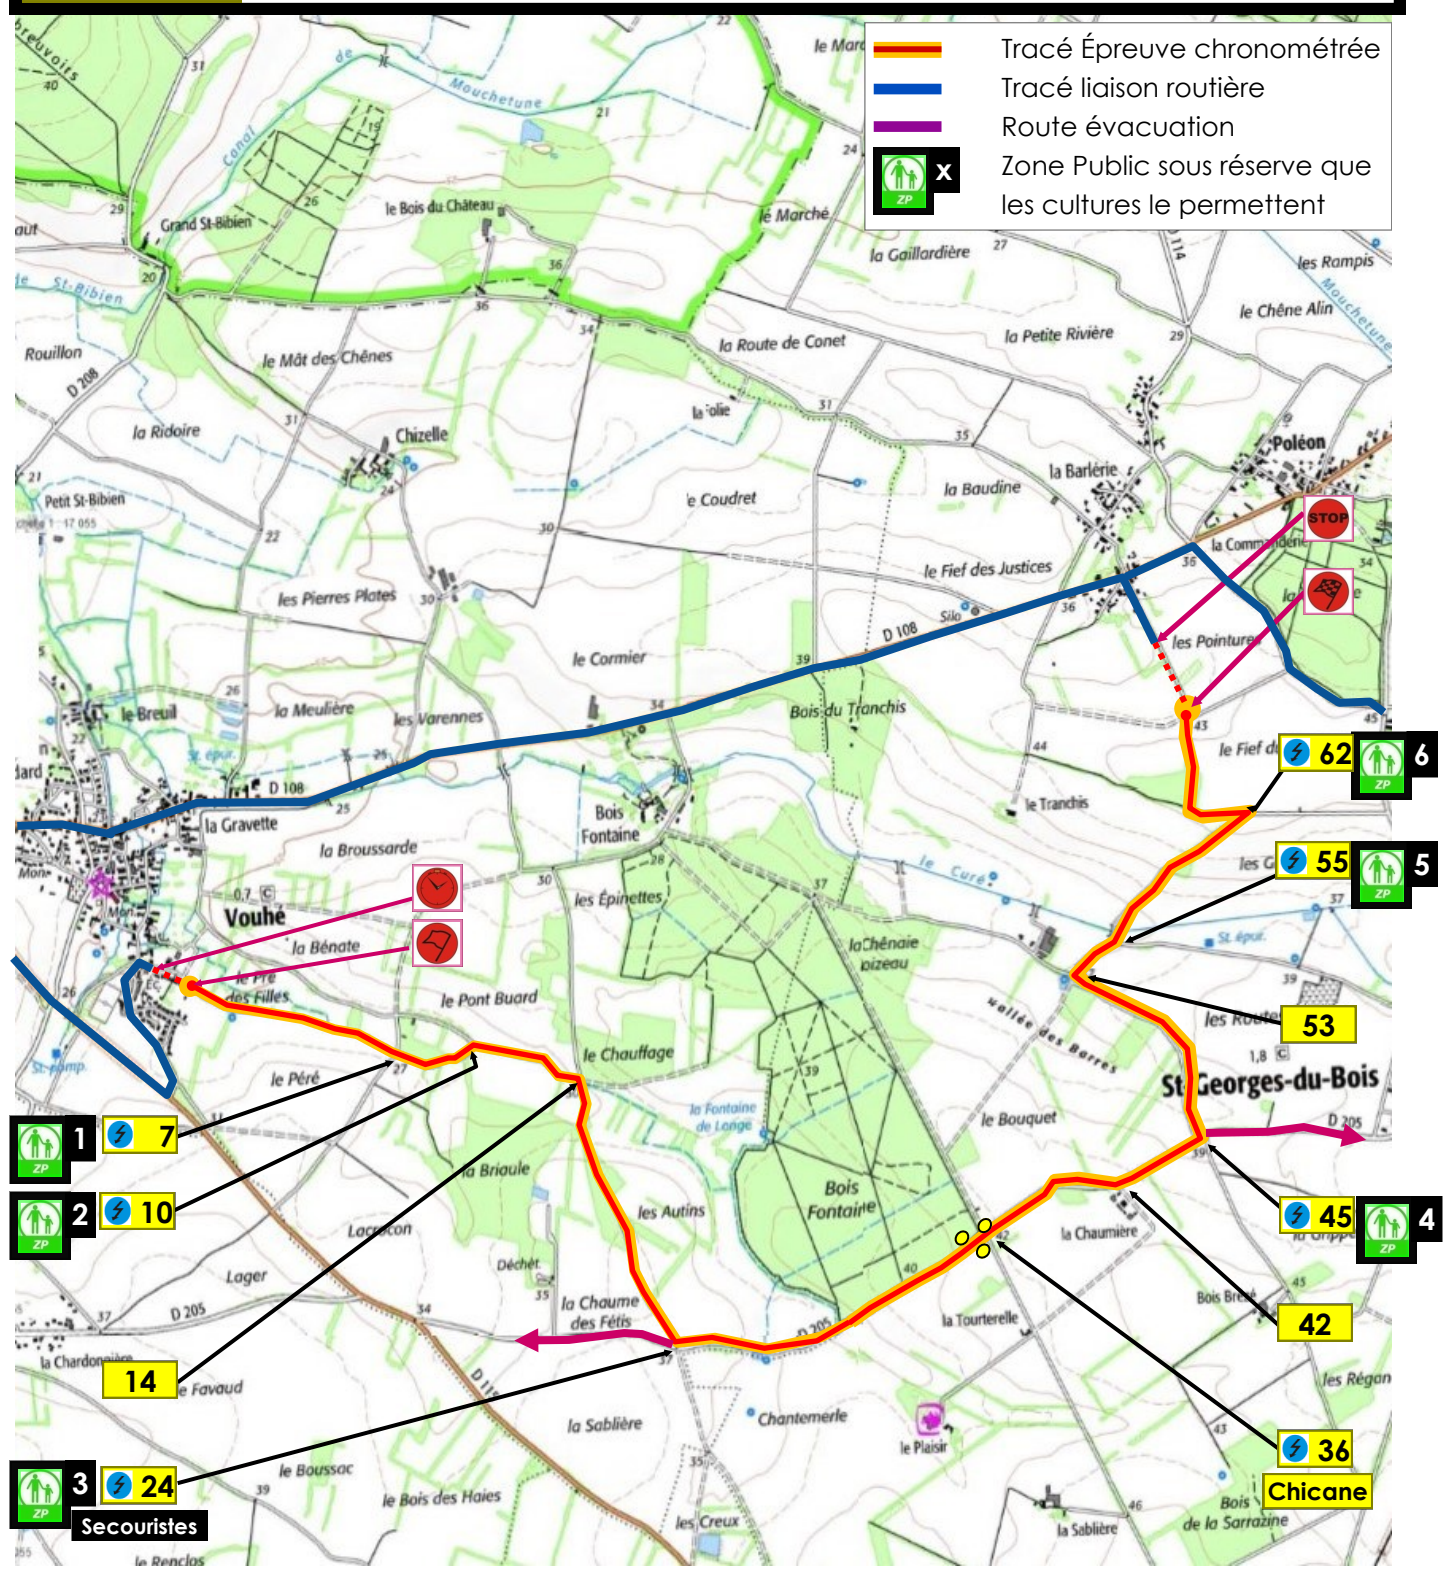

**63<sup>ème</sup> RALLYE D'AUTOMNE - 21<sup>ème</sup> RALLYE D'AUTOMNE VHC**  
**2<sup>ème</sup> RALLYE D'AUTOMNE VHRS - 2<sup>ème</sup> RALLYE D'AUTOMNE ENRS**  
**Épreuve chronométrée "VOUHE"**  
**ES 1 - Vendredi 5 novembre 2021**  
**ES 6 - 10 - 13 - Samedi 6 novembre 2021**

Version 28/06/2021

-  Tracé Épreuve chronométrée
-  Tracé liaison routière
-  Route évacuation
-  Zone Public sous réserve que les cultures le permettent

**63<sup>ème</sup> RALLYE D'AUTOMNE - 21<sup>ème</sup> RALLYE D'AUTOMNE VHC**  
**2<sup>ème</sup> RALLYE D'AUTOMNE VHRS - 2<sup>ème</sup> RALLYE D'AUTOMNE ENRS**  
**Épreuve chronométrée "VOUHE"**  
**ES 1 - Vendredi 5 novembre 2021**  
**ES 6 - 10 - 13 - Samedi 6 novembre 2021**

Version 28/06/2021

**63<sup>ème</sup> RALLYE D'AUTOMNE - 21<sup>ème</sup> RALLYE D'AUTOMNE VHC**  
**2<sup>ème</sup> RALLYE D'AUTOMNE VHRS - 2<sup>ème</sup> RALLYE D'AUTOMNE ENRS**  
**Épreuve chronométrée "VOUHE"**  
**ES 1 - Vendredi 5 novembre 2021**  
**ES 6 - 10 - 13 - Samedi 6 novembre 2021**