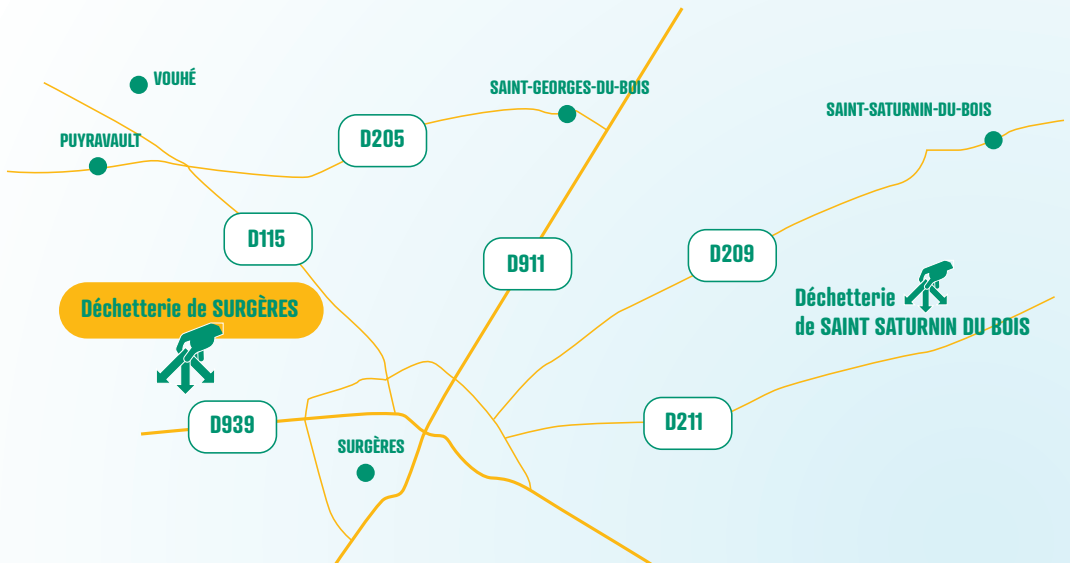

C'est pourquoi la déchetterie de Vouhé ferme définitivement ses portes en 2021.

Située à 6 km de celle de Surgères, chaque habitant du secteur reste à 10 minutes d'une déchetterie conformément aux préconisations de l'ADEME.

Du fait de sa proximité avec Surgères, la déchetterie de Vouhé est deux fois moins fréquentée que celles de La Devise et d'Annezay qui ont la même amplitude d'horaires d'ouverture et elle ne peut pas accueillir l'ensemble des filières de recyclage ; notamment les meubles.

Cyclad propose désormais plus de 25 filières de recyclage pour limiter les tonnages de déchets enfouis et favoriser les filières de valorisation.

Où déposer mes déchets ?

Tous les habitants du territoire desservi par Cyclad peuvent accéder à toutes les déchetteries du réseau.

La déchetterie de Surgères est ouverte 6 jours sur 7. Elle dispose de toutes les bennes pour une meilleure valorisation et d'une Cyclab'box pour favoriser le réemploi des biens de consommation.

HORAIRES D'OUVERTURE DES DÉCHETTERIES